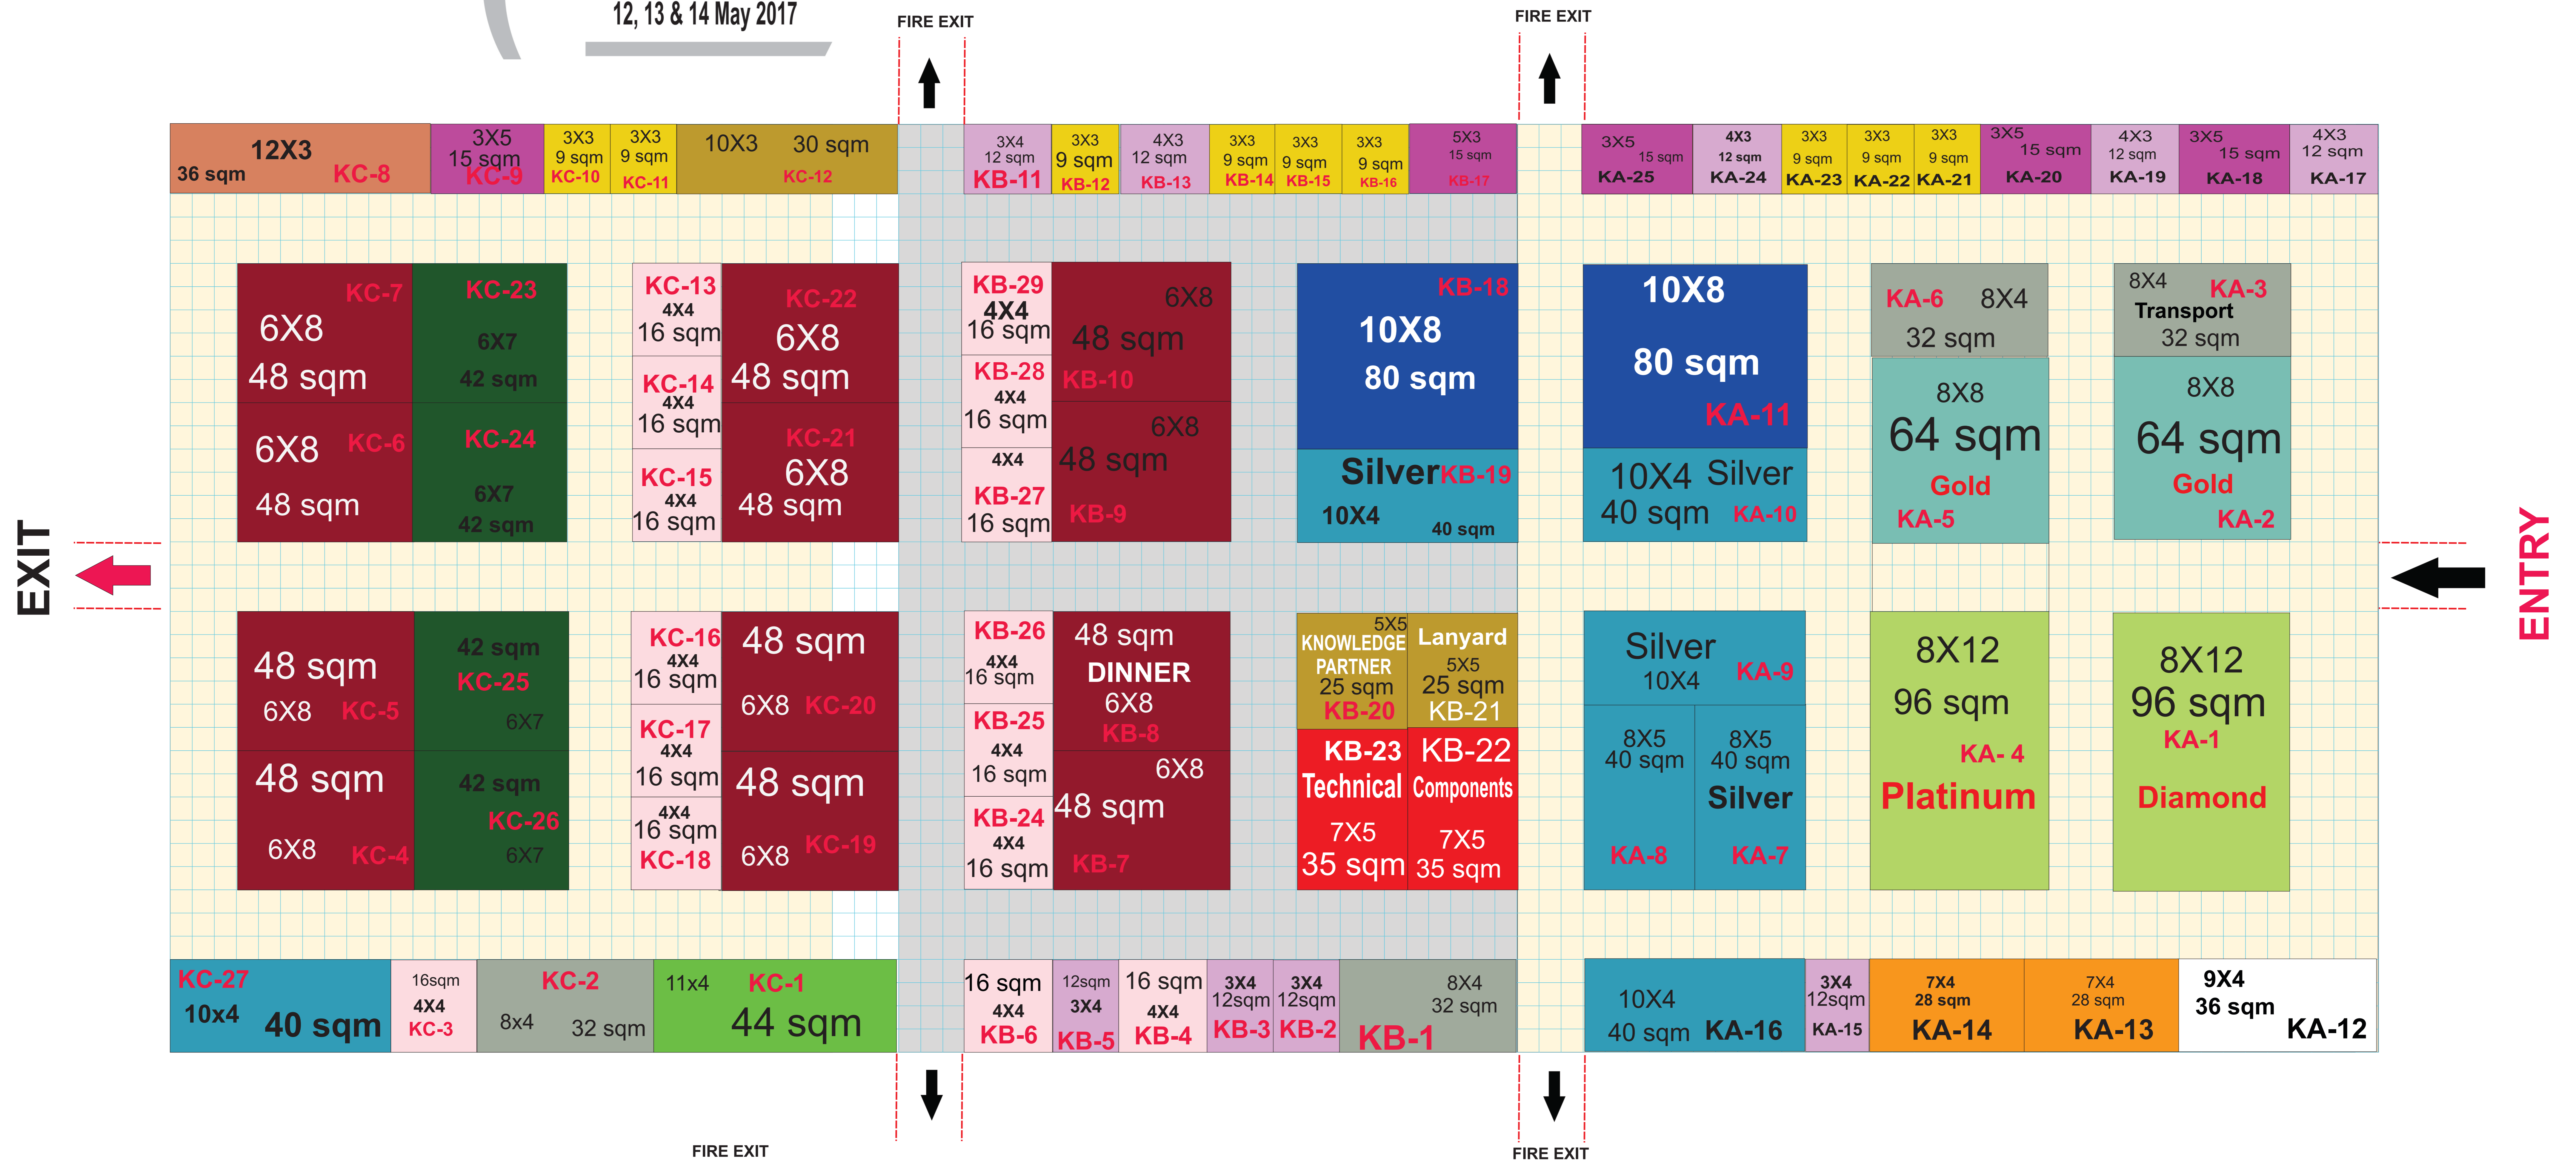

Science City, J.B.S Haldane Avenue, Kolkata, West Bengal 700046

Legend for booth sizes and areas:

- ★ 40 sqm
- ★ 16 sqm
- ★ 32 sqm
- ★ 24 sqm
- ★ 15 sqm
- ★ 30 sqm
- ★ 18 sqm
- ★ 35 sqm
- ★ 42 sqm
- ★ 12 sqm
- 44SQM
- ★ 48 sqm
- 28 sqm
- ★ 9 sqm
- ★ 96 sqm
- ★ 50 sqm
- 64 sqm
- 80 sqm